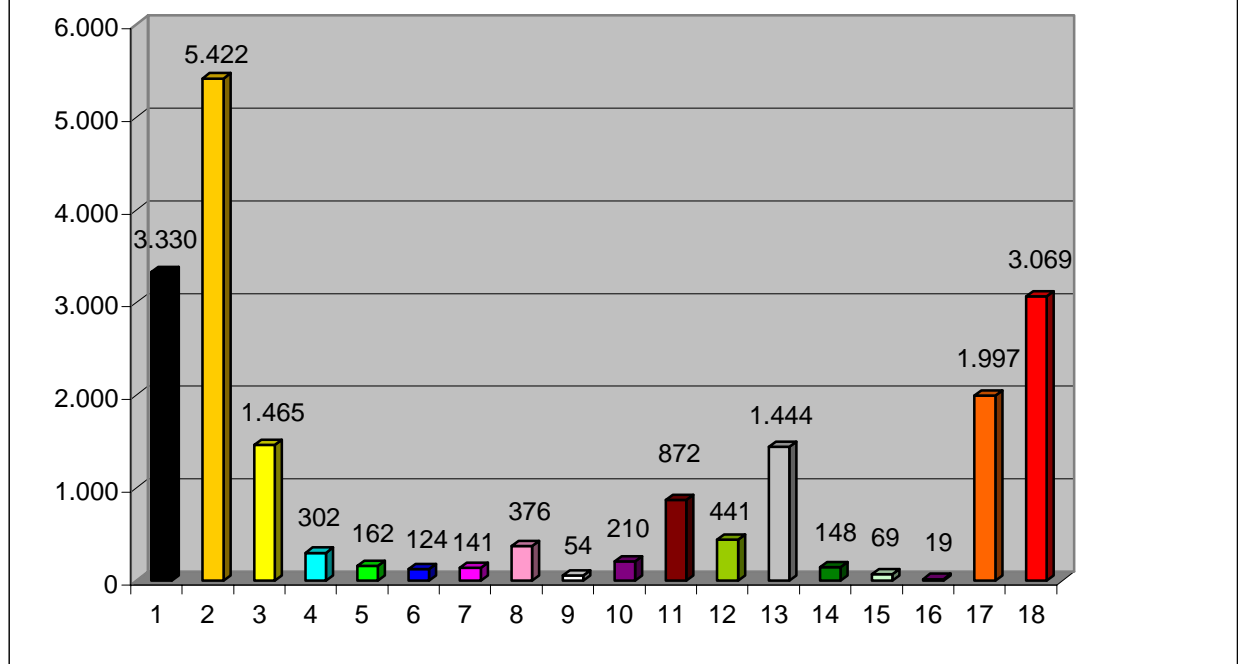

Politiche 2006 Spoglio Senato

COMUNE di CAMAIORE

Elezioni Politiche del 9-10 Apr. 2006

Risultati Spoglio CAMERA

Sezioni	Bianche	Nulle	Voti		Validi	Partiti															
			Nulli	Non Validi		LIBERA TROVATI	LEGA NOROCCIDENTALE	MUSSOLINI	DEMOCRAZIA CRISTIANA	ALLEANZA NAZIONALE FINI	CASINI UDC	FORZA ITALIA BERLUSCONI PRESIDENTE	VERDI	DI PIETRO VALLE D'ALZANO	MASTELLA UDEUR	REFORMAZIONE	L'ULIVO	COACONS LISTA CONSUMATORI	FORZA ITALIA	LIBERTARI	Pensionati
1	5	8	0	13	645	4	5	3	6	104	46	148	10	10	3	63	203	1	24	12	3
2	4	16	0	20	640	1	10	8	5	80	36	139	14	6	1	70	223	3	23	16	5
3	2	14	0	16	617	4	7	1	3	100	44	143	15	5	0	49	206	0	19	15	6
4	7	12	0	19	585	7	8	4	4	88	50	125	9	5	0	40	203	1	26	11	4
5	8	16	0	24	607	6	10	0	3	69	32	125	8	15	3	57	235	4	22	12	6
6	8	17	0	25	693	4	15	6	3	86	43	129	12	11	1	88	242	2	33	12	6
7	7	16	0	23	677	8	9	7	1	92	37	171	7	11	1	51	250	2	8	17	5
8	3	19	0	22	663	8	12	1	6	99	50	174	6	16	1	58	204	2	15	9	2
9	8	19	0	27	743	7	9	5	3	119	44	175	12	5	3	77	217	2	30	20	15
10	6	15	0	21	502	9	10	5	1	64	24	104	7	6	2	52	165	0	35	11	7
11	14	27	0	41	679	7	19	2	4	125	50	183	12	5	5	40	190	0	17	9	11
12	6	15	0	21	524	7	8	4	5	101	44	164	11	7	4	23	115	1	15	13	2
13	6	13	0	19	557	5	12	5	3	97	53	145	14	9	4	53	124	1	17	11	4
14	3	6	0	9	522	9	5	4	3	95	35	175	8	9	7	27	117	1	16	7	4
15	7	12	0	19	517	9	16	6	3	97	50	157	10	9	3	25	115	0	6	7	4
16	10	8	0	18	528	4	9	4	3	73	48	173	9	8	5	34	129	0	15	10	4
17	5	13	0	18	575	4	8	7	4	102	38	163	18	13	1	42	139	4	18	12	2
18	6	11	0	17	512	8	6	1	5	116	42	173	7	3	3	29	103	1	10	3	2
19	6	8	0	14	389	6	4	2	1	81	41	129	4	4	2	26	76	1	7	2	3
20	2	5	0	7	423	4	7	2	1	81	20	140	4	1	1	23	114	2	7	15	1
21	3	5	0	8	424	1	7	0	0	84	22	128	9	3	0	39	112	0	10	7	2
22	2	1	0	3	476	5	4	7	1	92	26	130	6	6	1	13	164	0	11	10	0
23	4	2	0	6	465	3	5	4	2	72	28	145	4	14	4	21	149	3	3	6	2
24	2	6	0	8	439	4	7	1	3	92	31	135	4	7	1	14	116	1	8	11	4
25	3	12	0	15	546	5	4	2	2	95	25	171	9	7	0	38	159	2	15	11	1
26	7	9	0	16	660	11	5	6	7	107	41	128	22	9	1	40	236	2	11	29	5
27	2	6	0	8	537	7	7	4	1	86	42	214	6	8	3	13	118	3	4	19	2
28	3	6	0	9	394	4	8	2	2	81	37	129	7	7	0	23	78	0	5	8	3
29	3	4	0	7	432	7	12	0	0	90	39	119	8	5	2	29	101	0	6	11	3
30	1	5	0	6	472	4	10	2	4	92	24	143	10	14	0	28	125	0	6	5	5
31	4	13	0	17	526	5	5	6	3	102	42	165	9	10	4	44	109	1	10	9	2
32	5	10	0	15	467	4	14	1	3	77	38	131	8	7	2	34	121	3	3	11	10
33	10	14	0	24	531	5	8	2	11	76	54	130	8	5	3	53	147	0	23	5	1
34	4	6	0	10	328	4	2	4	2	45	40	80	5	6	4	31	82	0	16	3	4
35	3	12	0	15	442	2	7	1	1	72	46	156	10	4	1	18	96	3	15	7	3
36	10	16	0	26	499	6	7	3	3	77	63	137	7	7	1	23	138	2	11	10	4
37	3	14	0	17	428	5	11	3	6	80	25	115	7	5	4	25	121	1	12	6	2
38	11	10	0	21	526	7	8	4	1	78	49	144	3	5	1	30	165	0	20	8	3
39	3	11	0	14	288	2	3	1	0	42	19	71	1	4	0	23	101	0	19	1	1
40	2	9	0	11	250	5	7	1	3	46	25	38	3	2	1	38	65	1	12	3	0
41	0	5	0	5	150	0	2	2	1	21	13	43	4	3	0	11	38	0	10	1	1
42	3	3	0	6	235	2	6	1	0	39	9	59	7	1	0	11	81	0	6	10	3
43	0	0	0	0	152	1	0	1	2	17	11	38	3	2	1	15	49	0	8	1	3
Totali...	211	449	0	660	21.265	220	338	135	125	3.532	1.576	5.784	357	299	84	1.541	6.041	50	607	416	160
Totali %	0,96	2,05	0,00	3,01	96,99	1,03	1,59	0,63	0,59	16,61	7,41	27,20	1,68	1,41	0,40	7,25	28,41	0,24	2,85	1,96	0,75