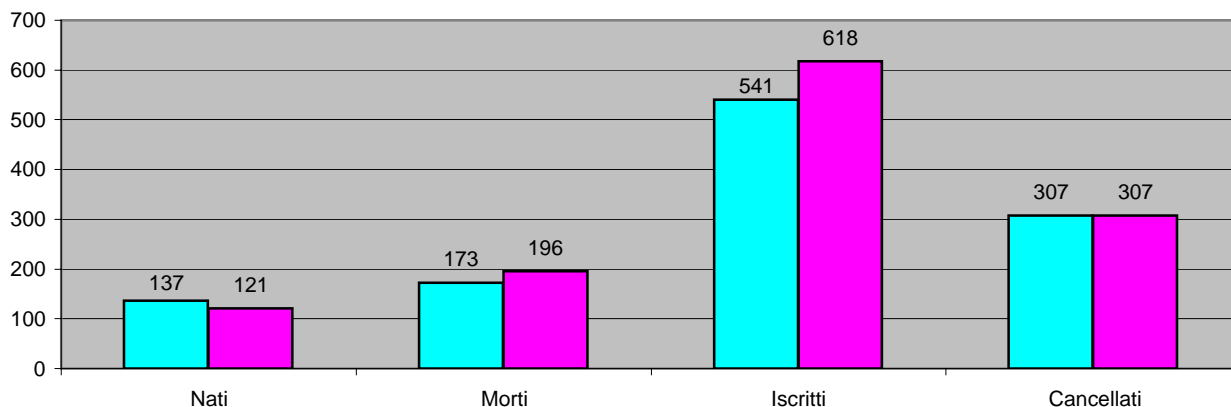

Comune di Camaiore - Statistiche sulla Popolazione

Movimento Cittadini Residenti
dal 01/01/2007 al 31/12/2007

		Maschi	Femmine	Totali
Popolazione Residente al 1/01/2007		14.900	16.169	31.069
Nati:	Nel comune	121	98	219
	In altro Comune	16	23	39
	All'Estero da persone Iscritte	0	0	0
	Totale	137	121	258
Morti:	Nel Comune	157	169	326
	In altro Comune	16	27	43
	All'estero ed Iscritti	0	0	0
	Totale	173	196	369
Differenza Nati - Morti		-36	-75	-111
Iscritti:	Provenienti altri Comuni	385	409	794
	Provenienti Estero	132	201	333
	Altri	24	8	32
	Totale Iscritti	541	618	1.159
Cancellati:	Per altri Comuni	284	292	576
	Per l'Estero	8	8	16
	Altri	15	7	22
	Totale Cancellati	307	307	614
Differenza Iscritti - Cancellati		234	311	545
Incremento/Decremento		198	236	434
Residenti al 31/12/2007		15.098	16.405	31.503
	Di cui in Famiglia	15075	16344	31419
	di cui in convivenza	23	61	84
N. Famiglie in Anagrafe		12.896		
N. Convivenze		17		

Movimentazione Cittadini Residenti

Maschi
Femmine